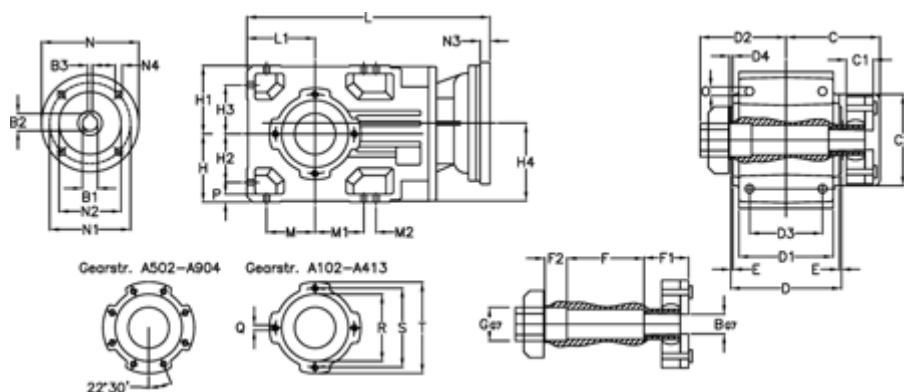

Varenummer: 29600519066535
 Beskrivelse: Keglehjulsgear A503QF45-190,6-P90B5

Mål

B	= 45	D = 182	F2 = 60	L = 474.0	N3 = -
B1	= 24	D1 = 155	G = 45	L1 = 112	N4 = M10x12
B2	= 27.3	D2 = 158	GA = 73 NM	M = 80.0	O = 14.0
B3	= 8	D3 = 120	H = 112	M1 = 80.0	P = 13
Betegnelse	= A503QF45-xx-P90 B5	d4 = 4.5	H1 = 112	M2 = 20	Q = M12x19
C	= 177.0	E = 3.5	H2 = 80.0	N = 200	R = 130
C1	= 60	F = 195.0	H3 = 80.0	N1 = 165	S = 165
C2	= 183.0	F1 = 60.0	H4 = 129.5	N2 = 130	T = 200